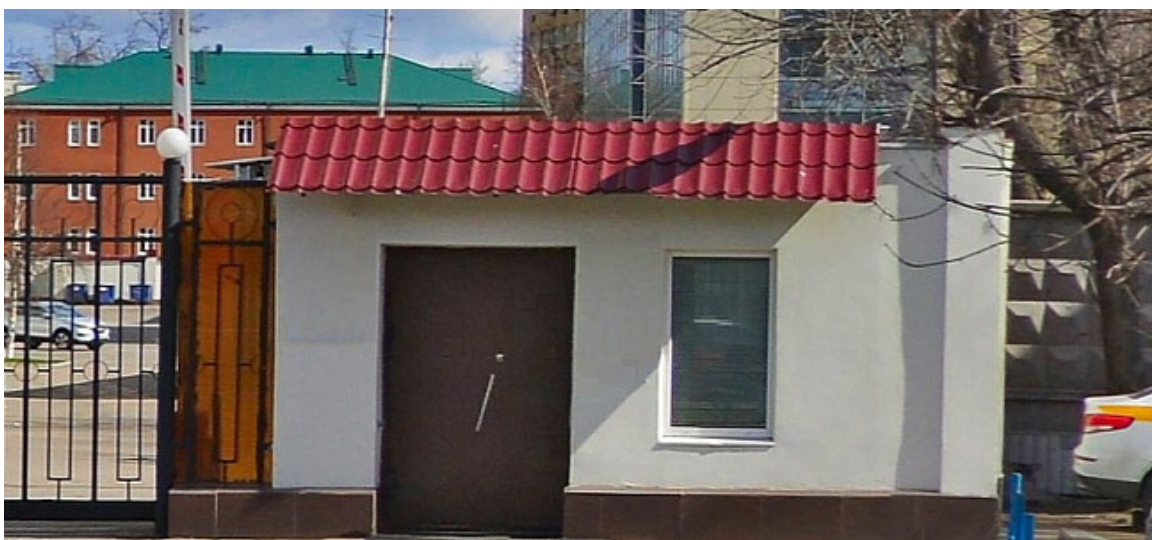

ID объекта: 16939468

г. Москва, ул. Шаболовка, д. 31, стр. 32

Район: **Донской**

Метро: **Шаболовская**

ЮАО, Москва, улица Шаболовка, дом 31, строение 32

Тип объекта: **здание**

Площадь: **11.6 м2**

Год строительства: **1992**

Тип здания: **жилое**

Этажность: **1**

Кадастровый номер: **77:05:0001007:1116**

Статус: **прием заявок завершен**

Сведения о процедуре

Вид торгов:	аукцион
Форма торгов:	открытый аукцион
Начальная цена:	5 641 000,00 руб.
Размер задатка:	1 128 200,00 руб.
Шаг аукциона:	282 050,00 руб.
Дата начала приема заявок:	24.01.2024
Дата окончания приема заявок:	28.02.2024
Проведение торгов:	12.03.2024